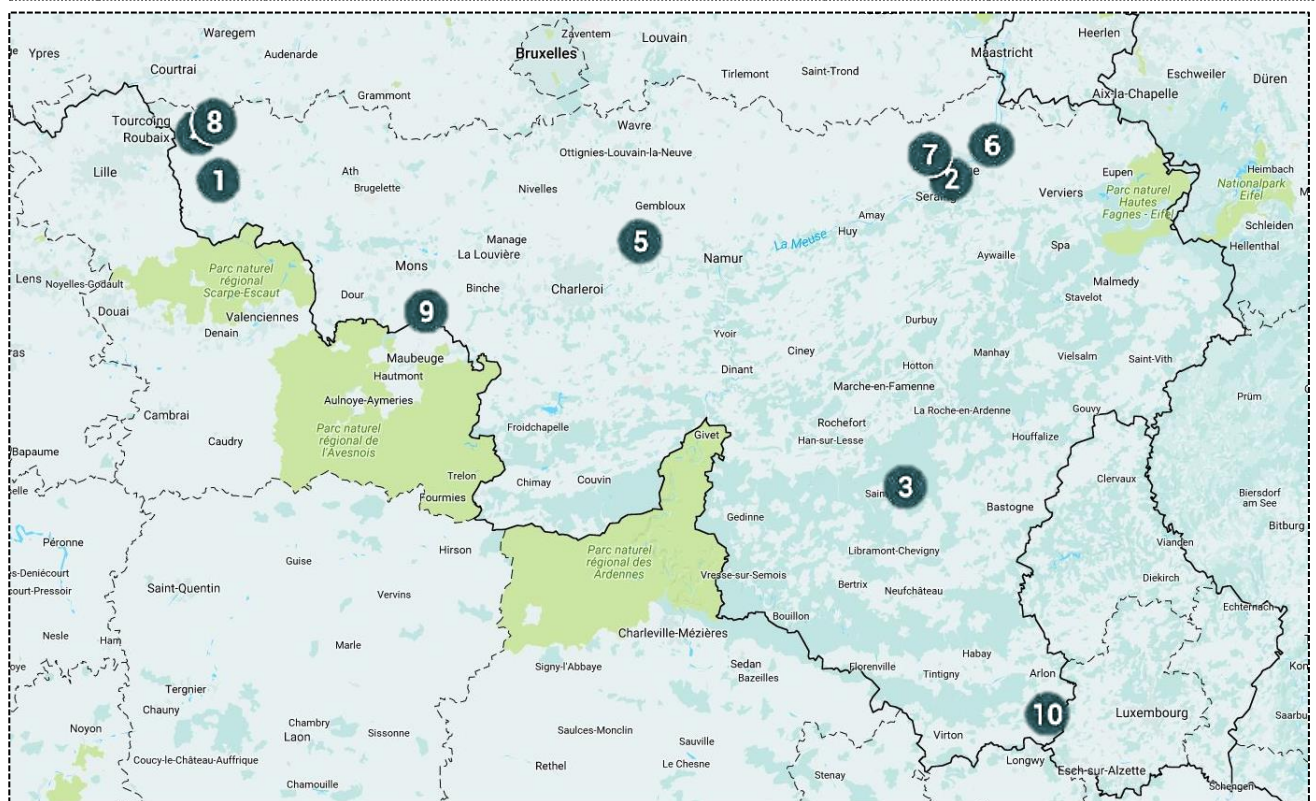

## Collecte et dépôt de châssis usagés en Wallonie

Plusieurs opérateurs démantèlent des châssis usagés en Wallonie : les châssis usagés peuvent être directement amenés aux points de dépôts mentionnés dans le tableau et sur la carte ci-dessous. Avant un passage, il est toujours conseillé de téléphoner pour se renseigner sur les quantités, les horaires, les modes de dépôt. Si le dépôt n'est pas envisageable (distances, coût, quantités), ces entreprises peuvent également proposer une collecte de châssis usagés sur chantier ou au siège d'exploitation, avec mise à disposition de conteneurs adaptés.

Bruco, situé à Wijnegem (Anvers) ne dispose pas de point de dépôt en Wallonie, mais peut être contacté concernant la collecte de châssis usagés.

POINT	ENTREPRISE	ADRESSE POSTALE	TÉLÉPHONE	ADRESSE E-MAIL
1	COGETRINA	Rue Terre à Briques, 18 7522 Marquain	069/89 10 10	info@dufour.be
2	Shanks	Rue de l'Environnement 18, 4100 Seraing	043/38.05.60	info.lglux@shanks.be
3	Sitelux	Parc Industriel 1, 6870 Saint-Hubert	061/61.34.60	sitelux.contact@gmail.com
4	Suez	Zoning de la Blanche Tête - Rue des Tonneliers 1, 7730 Estaimpuis	0800/90 789	sales@sita.be
5	Suez	Rue de la Basse Sambre 8-10, 5140 Sombreffe	0800/90 790	sales@sita.be
6	Suez	Pré Wigy 1, 4040 Herstal	0800/90 791	sales@sita.be
7	Suez	Rue de la Station 49, 4340 Awans	0800/90 792	sales@sita.be
8	Van Heede	Avenue du bois Jacquet 8, 7711 Dottignies	056/52.16.21	info@vanheede.com
9	Van Heede	Rue de l'épinette 12, 7040 Quévy (Mons)	056/52.16.21	info@vanheede.com
10	Van Heede	Rue de la Hart 8, 6780 Messancy	056/52.16.21	info@vanheede.com
	Bruco	Venhof 3-5, 2110 Wijnegem (Anvers)	032/39.17.80	info@bruco-containers.com